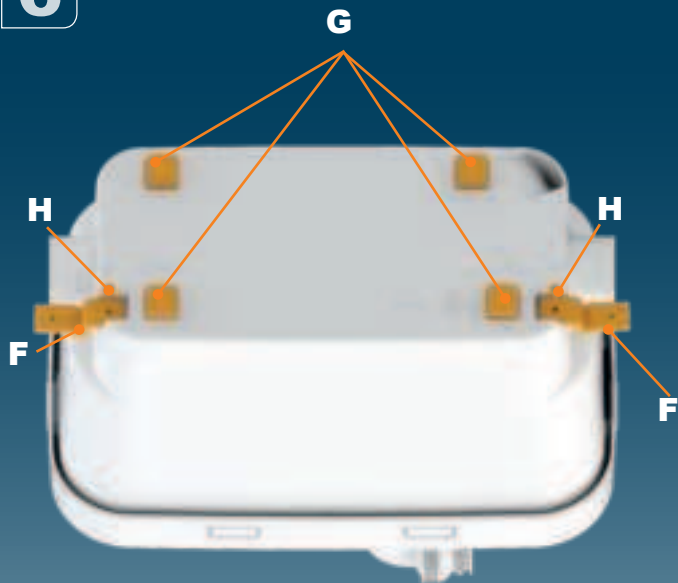

VITE / PUMP 2
1760 04.17

SFA

SANIVITE®

SANIPUMP2®

- | | | | | | |
|----|--------------------------------|----|--------------------------------------|----|-------------------------------|
| FR | NOTICE D'INSTALLATION | SE | INSTALLATIONSANVISNING | RO | MANUAL DE INSTALARE |
| UK | INSTALLATION INSTRUCTIONS | DK | INSTALLATIONSVEJLEDNING | CZ | NÁVOD K INSTALACI A POUŽÍVÁNÍ |
| DE | INSTALLATIONSHINWEISE | NO | INSTALLASJONSANVISING | TR | KURULUM KILAVUZU |
| IT | ISTRUZIONI PER L'INSTALLAZIONE | FI | ASENNUSOHJEET | CN | 用戶安裝與使用說明書 |
| ES | MANUAL DE INSTALACIÓN | HU | FELSZERELÉSI ÉS KEZELÉSI ÚTMUTATÓ | KR | 설치내용서 |
| BR | PT | PL | INSTRUKCJA INSTALACJI | HR | UPUTA ZA INSTALACIJU |
| NL | INSTALLATIE VOORSCHRIFTEN | RU | ИНСТРУКЦИЯ ПО МОНТАЖУ И ЭКСПЛУАТАЦИИ | AR | بى ئىرتىلا قىرط |

CE

4

5

6

7

8

15 cm mini

SANIVITE/SANIPUMP 2