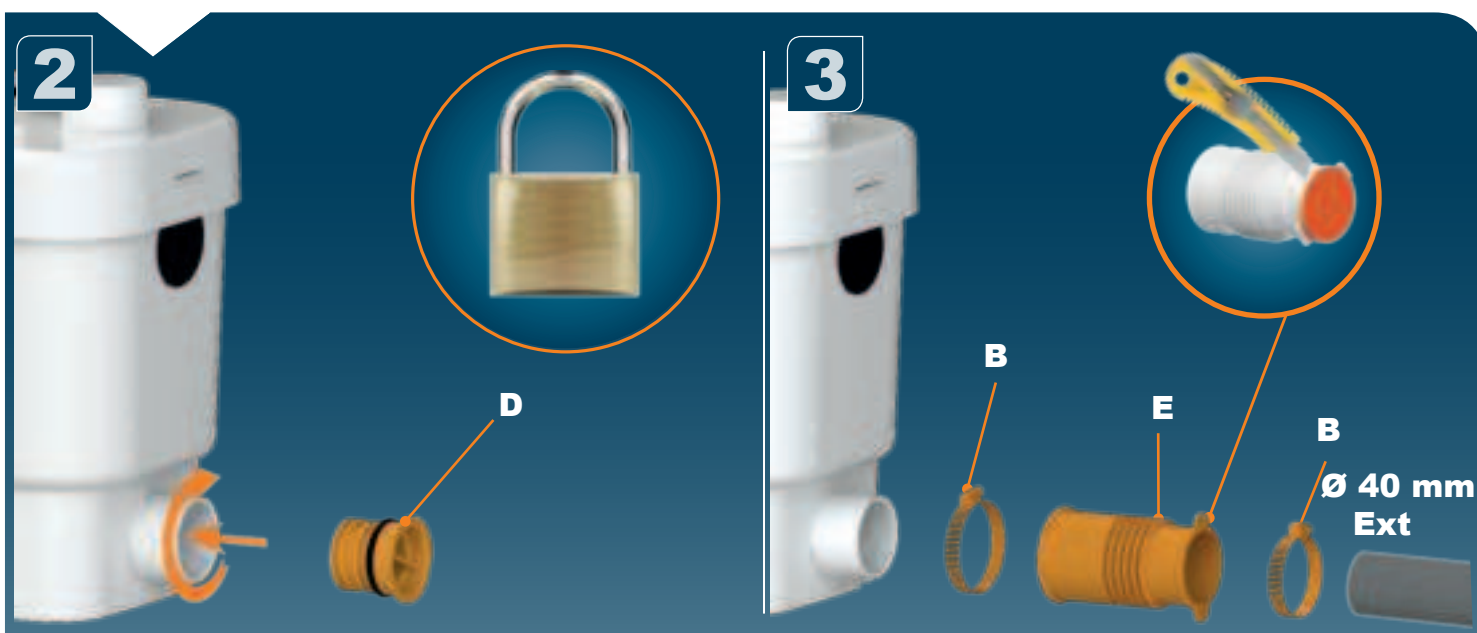

VITE / PUMP 2
1760 04.17

SFA

SANIVITE®

SANIPUMP2®

- | | | | | | |
|----|--------------------------------|----|--------------------------------------|----|-------------------------------|
| FR | NOTICE D'INSTALLATION | SE | INSTALLATIONSANVISNING | RO | MANUAL DE INSTALARE |
| UK | INSTALLATION INSTRUCTIONS | DK | INSTALLATIONSVEJLEDNING | CZ | NÁVOD K INSTALACI A POUŽÍVÁNÍ |
| DE | INSTALLATIONSHINWEISE | NO | INSTALLASJONSANVISING | TR | KURULUM KILAVUZU |
| IT | ISTRUZIONI PER L'INSTALLAZIONE | FI | ASENNUSOHJEET | CN | 用戶安裝與使用說明書 |
| ES | MANUAL DE INSTALACIÓN | HU | FELSZERELÉSI ÉS KEZELÉSI ÚTMUTATÓ | KR | 설치내용서 |
| BR | PT | PL | INSTRUKCJA INSTALACJI | HR | UPUTA ZA INSTALACIJU |
| NL | INSTALLATIE VOORSCHRIFTEN | RU | ИНСТРУКЦИЯ ПО МОНТАЖУ И ЭКСПЛУАТАЦИИ | AR | بى ئىرتىلا قىرط |

CE

4

5

6

7

8

15 cm mini

SANIVITE/SANIPUMP 2