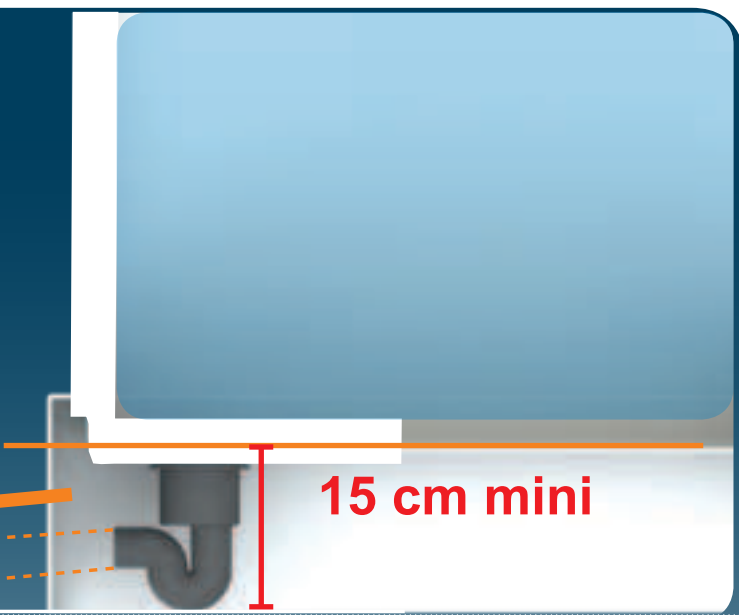

CE

4

5

6

7

8

15 cm mini

SANIVITE/SANIPUMP 2