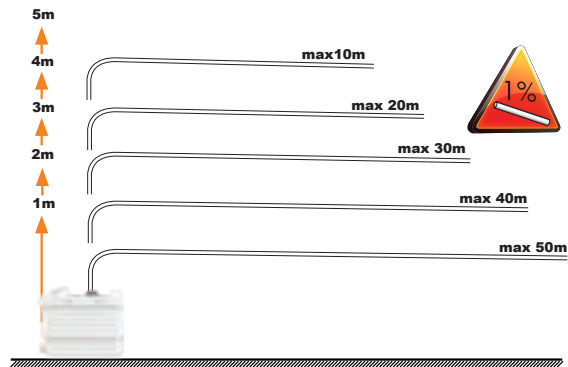

CE

4

5

6

7

8

15 cm mini

SANIVITE/SANIPUMP 2