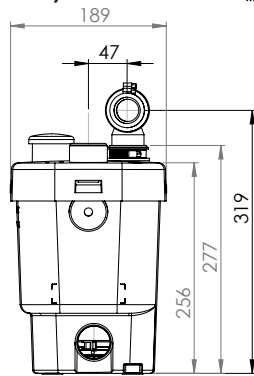

CE

4

5

6

7

8

15 cm mini

SANIVITE/SANIPUMP 2