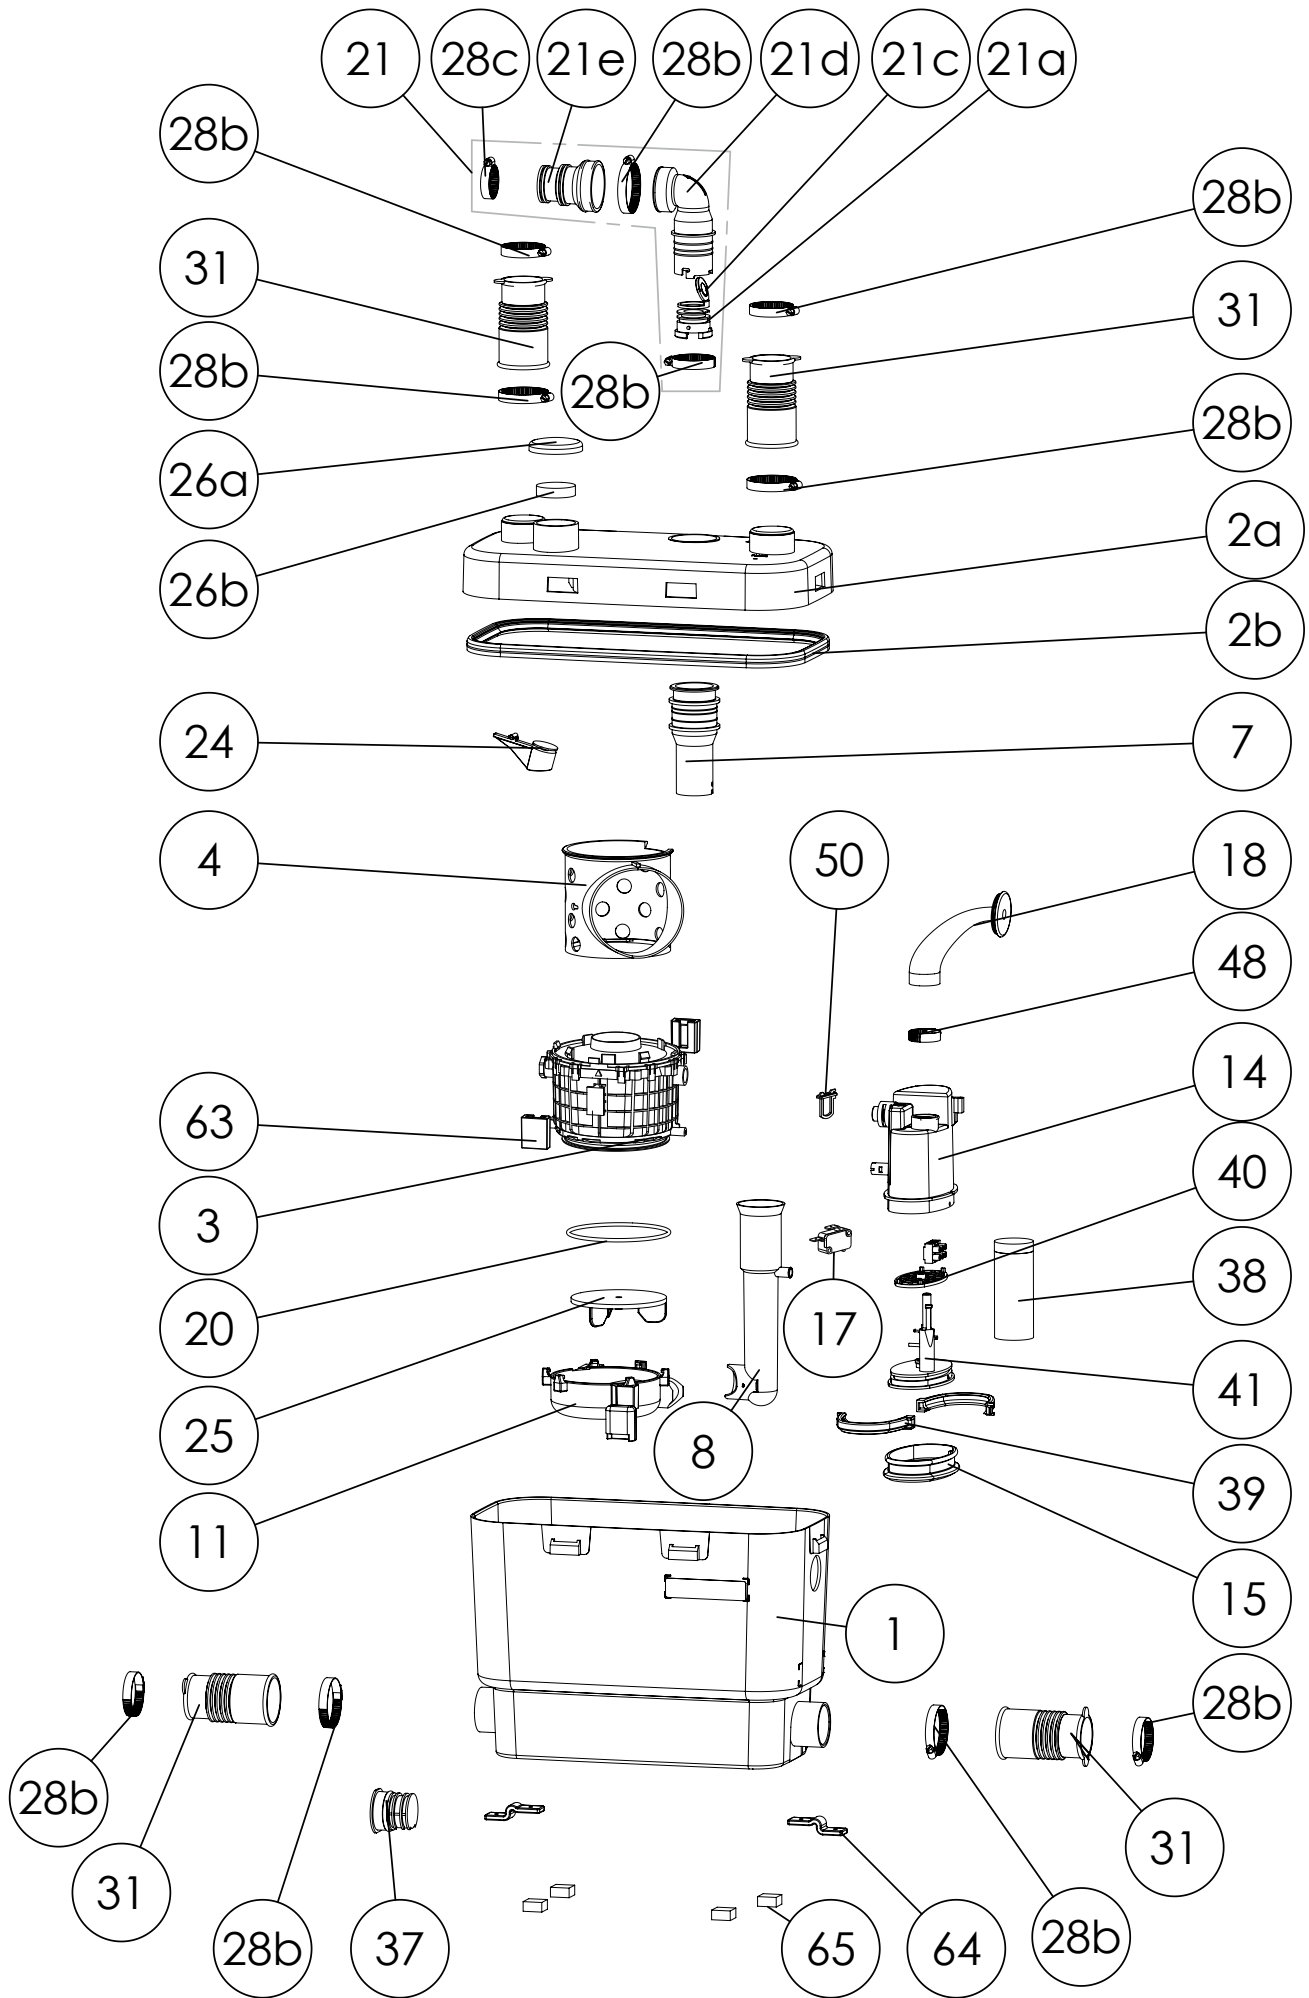

CE

4

5

6

7

8

15 cm mini

SANIVITE/SANIPUMP 2