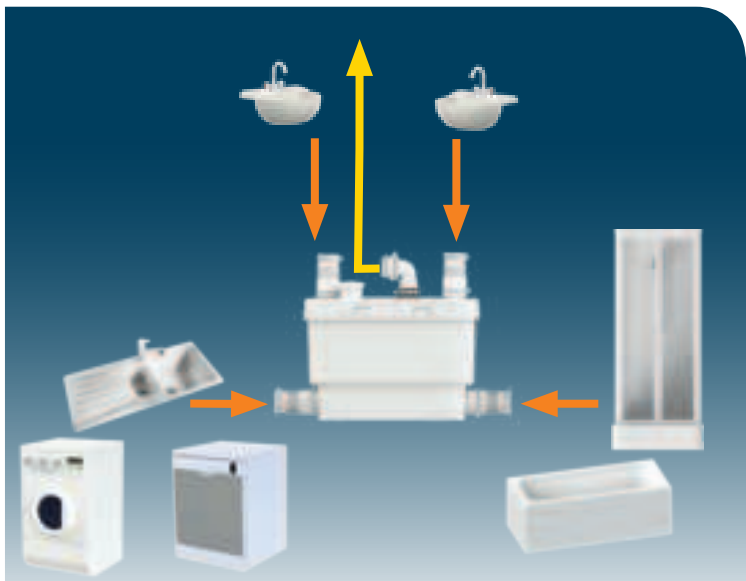

VITE / PUMP 2
1760 04.17

SFA

SANIVITE®

SANIPUMP2®

- | | | | | | |
|----|--------------------------------|----|--------------------------------------|----|-------------------------------|
| FR | NOTICE D'INSTALLATION | SE | INSTALLATIONSANVISNING | RO | MANUAL DE INSTALARE |
| UK | INSTALLATION INSTRUCTIONS | DK | INSTALLATIONSVEJLEDNING | CZ | NÁVOD K INSTALACI A POUŽÍVÁNÍ |
| DE | INSTALLATIONSHINWEISE | NO | INSTALLASJONSANVISING | TR | KURULUM KILAVUZU |
| IT | ISTRUZIONI PER L'INSTALLAZIONE | FI | ASENNUSOHJEET | CN | 用戶安裝與使用說明書 |
| ES | MANUAL DE INSTALACIÓN | HU | FELSZERELÉSI ÉS KEZELÉSI ÚTMUTATÓ | KR | 설치내용서 |
| BR | PT | PL | INSTRUKCJA INSTALACJI | HR | UPUTA ZA INSTALACIJU |
| NL | INSTALLATIE VOORSCHRIFTEN | RU | ИНСТРУКЦИЯ ПО МОНТАЖУ И ЭКСПЛУАТАЦИИ | AR | بى ئىرتىلا قىرط |

CE

4

5

6

7

8

15 cm mini

SANIVITE/SANIPUMP 2