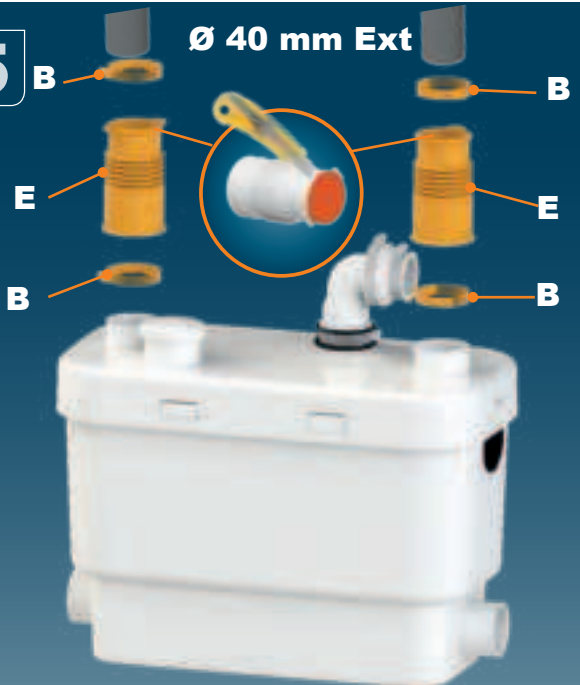

VITE / PUMP 2
1760 04.17

SFA

SANIVITE®

SANIPUMP2®

- | | | | | | |
|----|--------------------------------|----|--------------------------------------|----|-------------------------------|
| FR | NOTICE D'INSTALLATION | SE | INSTALLATIONSANVISNING | RO | MANUAL DE INSTALARE |
| UK | INSTALLATION INSTRUCTIONS | DK | INSTALLATIONSVEJLEDNING | CZ | NÁVOD K INSTALACI A POUŽÍVÁNÍ |
| DE | INSTALLATIONSHINWEISE | NO | INSTALLASJONSANVISING | TR | KURULUM KILAVUZU |
| IT | ISTRUZIONI PER L'INSTALLAZIONE | FI | ASENNUSOHJEET | CN | 用戶安裝與使用說明書 |
| ES | MANUAL DE INSTALACIÓN | HU | FELSZERELÉSI ÉS KEZELÉSI ÚTMUTATÓ | KR | 설치내용서 |
| BR | PT | PL | INSTRUKCJA INSTALACJI | HR | UPUTA ZA INSTALACIJU |
| NL | INSTALLATIE VOORSCHRIFTEN | RU | ИНСТРУКЦИЯ ПО МОНТАЖУ И ЭКСПЛУАТАЦИИ | AR | بى ئىرتىلا قىرط |

CE

4

5

6

7

8

15 cm mini

SANIVITE/SANIPUMP 2