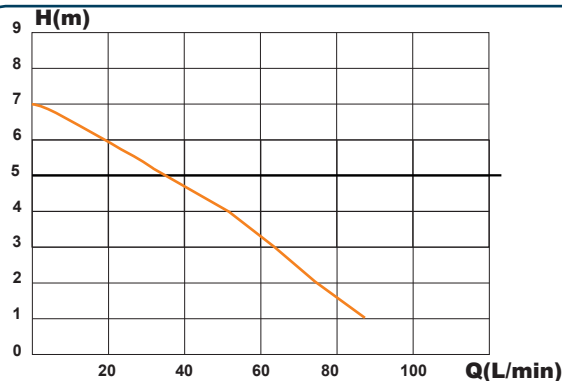

CE

4

5

6

7

8

15 cm mini

SANIVITE/SANIPUMP 2