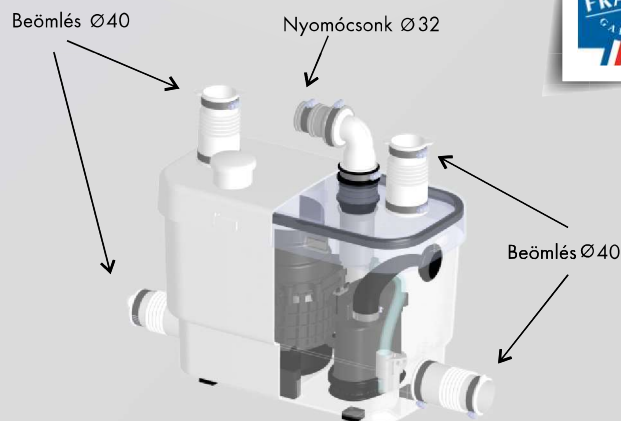

Mosókonyhákhoz és konyhákhoz
ideális szivattyú

Hozzáférési magasság: ≥ 15 cm

7m
70m

Zsírválasztó
javasolt

SANISPEED®

Szerelési magasság: 95 mm

Zuhanytálca magasság: 15 cm

Beömlés csonek: 4 \varnothing 40 mm

Nyomócsonek csatlakozás: 32 mm

Tápfeszültség: 220-240 V/50Hz

Motor teljesítménye: 400 W

Áramfelvétel: 2 A

Szigetelési osztály: I

Maximális közeghőmérséklet: 75°C váltakozó (max 5 perc)

Motorvédelmi besorolás: IP44

Nettó súly: 6,4 kg • Standard: EN 12050-3

Vízlagyítókhoz is használható.

A szifon és a szivattyú között ajánlott esés: 3%

Visszacsapó szeleppel együtt.

Függőleges és vízszintes szivattyúzás
maximális távolsága $\blacktriangle 7M \blacktriangleright 70M$

ELŐNYÖK

- Maximális közeghőmérséklet: 75°C
- Hozam: 100 L/min

Részletes információért látogasson el a www.sanibroy.hu honlapra.