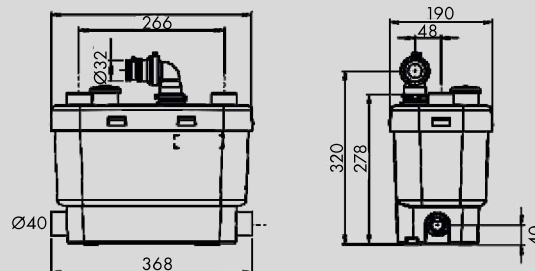

Nyomócsonek csatlakozás: 32 mm

Tápfeszültség: 220-240 V/50Hz

Motor teljesítménye: 400 W

Áramfelvétel: 2 A

Szigetelési osztály: I

Maximális közeghőmérséklet: 75°C váltakozó (max 5 perc)

Motorvédelmi besorolás: IP44

Nettó súly: 6,4 kg • Standard: EN 12050-3

Vízlagyítókhoz is használható.

A szifon és a szivattyú között ajánlott esés: 3%

Visszacsapó szeleppel együtt.

Függőleges és vízszintes szivattyúzás
maximális távolsága $\blacktriangle 7M \blacktriangleright 70M$