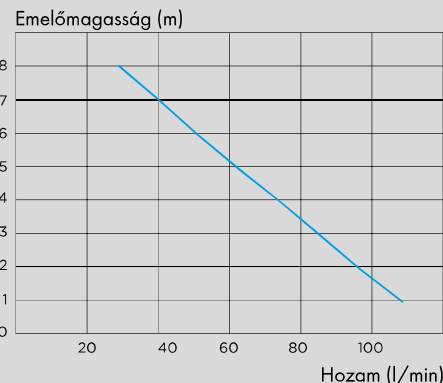

Mosókonyhákhoz és konyhákhoz
ideális szivattyú

Hozzáférési magasság: ≥ 15 cm

7m
70m

Zsírválasztó
javasolt

SANISPEED®

Szerelési magasság: 95 mm

Zuhanytálca magasság: 15 cm

Beömlés csonek: 4 \varnothing 40 mm

Nyomócsonek csatlakozás: 32 mm

Tápfeszültség: 220-240 V/50Hz

Motor teljesítménye: 400 W

Áramfelvétel: 2 A

Szigetelési osztály: I

Maximális közeghőmérséklet: 75°C váltakozó (max 5 perc)

Motorvédelmi besorolás: IP44

Nettó súly: 6,4 kg • Standard: EN 12050-3

Vízlagyítókhoz is használható.

A szifon és a szivattyú között ajánlott esés: 3%

Visszacsapó szeleppel együtt.

Függőleges és vízszintes szivattyúzás
maximális távolsága $\blacktriangle 7M \blacktriangleright 70M$

ELŐNYÖK

- Maximális közeghőmérséklet: 75°C
- Hozam: 100 L/min

Részletes információért látogasson el a www.sanibroy.hu honlapra.