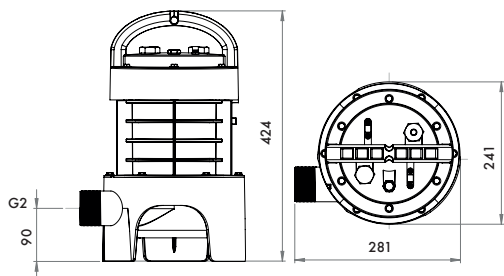

SANIPUMP® Vortex aknába telepítve

SANIPUMP®

Könnyű telepítés.
Súly: mindössze 13 kg.
Kis szivattyú különféle
felhasználási célokra.
Megbízható.

SANIPUMP® Darálós verzió teljesítmény:
Hozam 11 m³/h-ig
Emelőmagasság (Q= 0 m³/h): 14 m

SANIPUMP® Vortex verzió teljesítmény:
Hozam 27 m³/h-ig
Emelőmagasság (Q= 0 m³/h): 13 m

SZENNYVÍZSZIVATTYÚ

Fekete vagy szürke vízhez

Alkalmazások: WC, fürdőszoba, mosókonyha, konyha

MAXIMÁLIS AJÁNLOTT MAGASSÁG

SANIPUMP® Darálós: 11 m (DN 40)

SANIPUMP® Vortex: 11 m (DN 50)

MÉRETEK

SANIPUMP® Vortex

SANIPUMP® Darálós

DARÁLÓS VAGY VORTEX-ES VÁLTOZAT

Darálós
Pro XK2

Vortex KXV6

SZIVATTYÚ GÖRBE

ALKALMAZÁSOK

EMELŐMAGASSÁG

14m
↑

GARANCIA

SANIPUMP® 280 Darálós
Termékkód:
6109
Vonalkód:
EAN 3308815074610

SANIFOS® Vortex
Termékkód:
6109VX
Vonalkód:
EAN 3308815076201