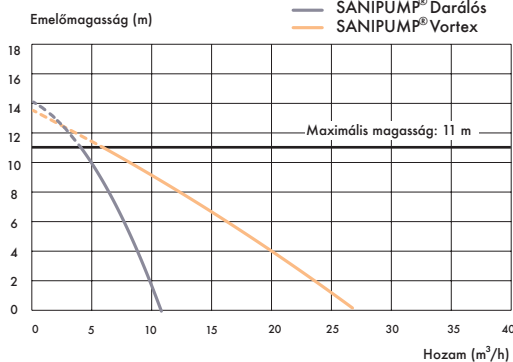

SZIVATTYÚ GÖRBE