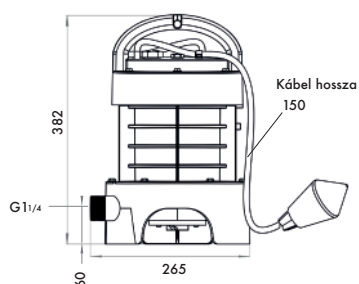

SANIPUMP® Vortex aknába telepítve

SANIPUMP®

Könnyű telepítés.
Súly: mindössze 13 kg.
Kis szivattyú különféle
felhasználási célokra.
Megbízható.

SANIPUMP® Darálós verzió teljesítmény:
Hozam 11 m³/h-ig
Emelőmagasság (Q= 0 m³/h): 14 m

SANIPUMP® Vortex verzió teljesítmény:
Hozam 27 m³/h-ig
Emelőmagasság (Q= 0 m³/h): 13 m

SZENNYVÍZSZIVATTYÚ

Fekete vagy szürke vízhez

Alkalmazások: WC, fürdőszoba, mosókonyha, konyha

MAXIMÁLIS AJÁNLOTT MAGASSÁG

SANIPUMP® Darálós: 11 m (DN 40)

SANIPUMP® Vortex: 11 m (DN 50)

MÉRETEK

SANIPUMP® Vortex

SANIPUMP® Darálós

DARÁLÓS VAGY VORTEX-ES VÁLTOZAT

Darálós
Pro XK2

Vortex KXV6

SZIVATTYÚ GÖRBE

ALKALMAZÁSOK

EMELŐMAGASSÁG

14m
↑

GARANCIA

SANIPUMP® 280 Darálós
Termékkód:
6109
Vonalkód:
EAN 3308815074610

SANIFOS® Vortex
Termékkód:
6109VX
Vonalkód:
EAN 3308815076201