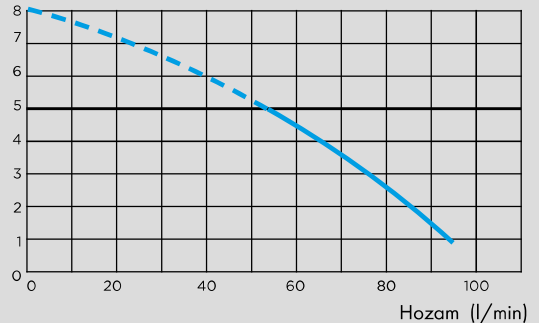

LAKOSSÁGI

Lehetőséget ad az összes szennyvíz eltávolítására a fürdőszobából.

5m

100m

SANIPRO XR Silence®

Beömlés csomák: 110/40 mm

Nyomócsomák csatlakozás: 22/28/32 mm

Motorvédelmi besorolás: IP44

Tápfeszültség: 220-240 V/50Hz

Motor teljesítménye: 400 W

Tartalmazza a visszacsapó szelepet, csatlakozási és rögzítő tartozékokat.

Tartalmazza az aktív szén-szűrőt a szagok semlegesítéséhez.

Függőleges és vízszintes szivattyúzás maximális távolsága ▲5M ▶100M

Emelőmagasság (m)

ELŐNYÖK

- Eltávolítja a teljes fürdőszoba szennyvizét
- Lehetővé teszi egy régebbi típus gyors helyettesítését egy újjal