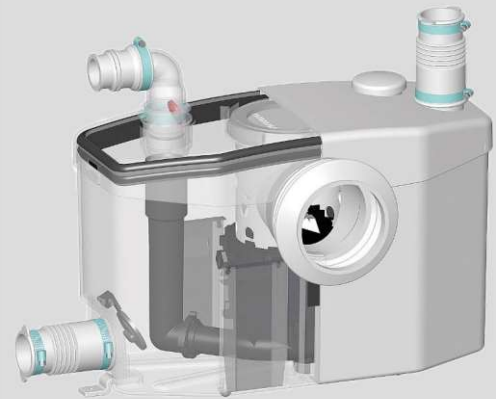

LAKOSSÁGI

Lehetőséget ad az összes szennyvíz eltávolítására a fürdőszobából.

5m

100m

SANIPRO XR Silence®

Beömlés csomák: 110/40 mm

Nyomócsomák csatlakozás: 22/28/32 mm

Motorvédelmi besorolás: IP44

Tápfeszültség: 220-240 V/50Hz

Motor teljesítménye: 400 W

Tartalmazza a visszacsapó szelepet, csatlakozási és rögzítő tartozékokat.

Tartalmazza az aktív szén-szűrőt a szagok semlegesítéséhez.

Függőleges és vízszintes szivattyúzás maximális távolsága ▲5M ▶100M

Emelőmagasság (m)

ELŐNYÖK

- Eltávolítja a teljes fürdőszoba szennyvizét
- Lehetővé teszi egy régebbi típus gyors helyettesítését egy újjal