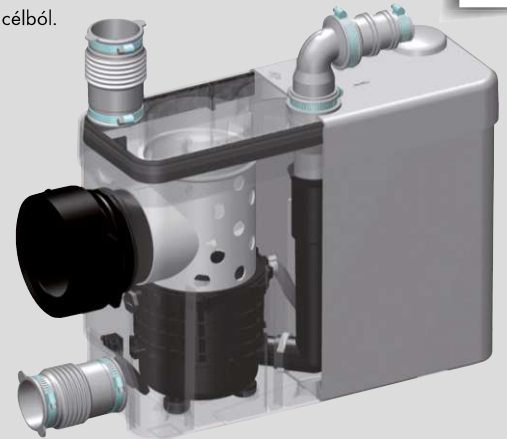

LAKOSSÁGI

A felfüggesztett WC ideális darálója.
Elhelyezése a szerelési nyílásba.

CSENDES ÜZEM

5m

100m

A WC csésze szerelőelemet nem tartalmaz.

SANIPACK®

Beömlés csonek: 100/40 mm

Nyomócsonek csatlakozás: 22/28/32 mm

Motorvédelmi besorolás: IP44

Tápfeszültség: 220-240 V/50Hz

Motor teljesítménye: 400 W

Zuhanytálca magassága: 13 cm, gravitáció a szivattyú irányába

SANIPACK® és a WC csésze közötti távolság legfeljebb 50 cm.

Tartalmazza a visszacsapó szelepet, csatlakozási és rögzítő tartozékokat.

Tartalmazza az aktív szén-szűrőt a szagok semlegesítéséhez.

Függőleges és vízszintes szivattyúzás maximális távolsága **▲5M ▶100M**

ELŐNYÖK

- **Kompakt forma:** könnyen befér a válaszfal mögé
- **Hozam:** 90 L/min

Ajánlott revízióajtóval ellátni a berendezést esetleges hozzáférési célból.

Emelőmagasság (m)