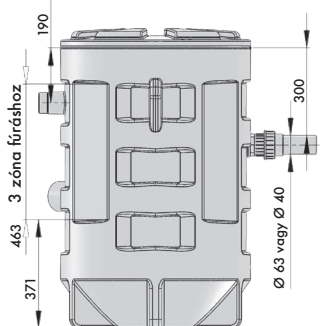

SZIVATTYÚTELEP 1 SZIVATTYÚVAL