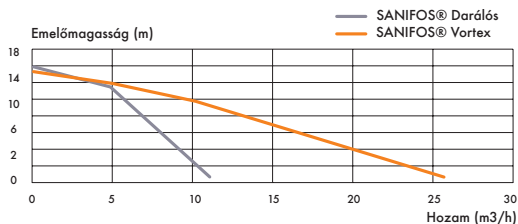

SZIVATTYÚ GÖRBE

CSOMAGOLÁS

Tartály előre szerelt hidraulikával, leválasztó
és visszacsapó szeleppel

Búvárszivattyú úszókapcsolóval

Riasztó modul

Kezelőlánc, IP68 sorkapocs, kábel tömszelence

TECHNIKAI JELLEMZŐK

Tartály térfogata	280L
Anyag	Polietilén 3 zónával a fűrúshoz
Nyomócsővezeték Ø	Darálás: DN 40 (külső 50 mm) Vortex: DN 50 (külső 63 mm)
Szellőztetés Ø	2 x DN 75 külső
Maximális bejövő víz hőmérséklet	70°C-on szakaszosan (max. 5 perc)
Bejövő víz csatlakozás	250 - 600 mm (hosszabbítás 550-900 mm)
Hozam	Darálás: 11 m³/h Vortex: 27 m³/h
Maximális magasság (Q = 0 m³/h)	Darálás: 14 m Vortex: 13 m
Maximális ajánlott magasság	11 m a darálás és a vortex
Aktíváló rendszer	úszókapcsoló
Be/ki szint	400/100 mm
Feszültség	220-240 / 50 Hz
Motor teljesítmény	1500 W
Maximális áramerősség	6 A
Hővédelem túlterhelés	Igen
Súly	38 kg

Opcionális, vezetékes riasztó egység, az úszót a tartályban kell rögzíteni.

Termékkód: SANIFOSALARM

SANIFOS® magasító (30 cm)
Bejövő víz csatlakozás: 500-900 mm

Termékkód: RO250239
Vonalkód: EAN 3308815081298