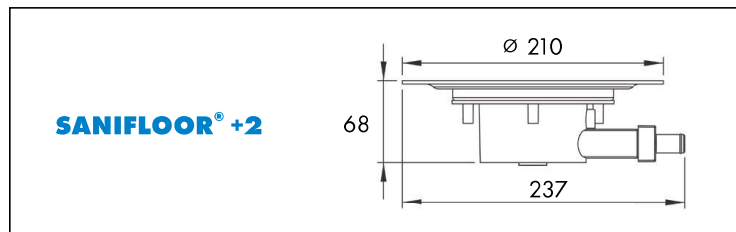

SANIFLOOR® +2 rugalmas padlózathoz

SANIFLOOR® +3 extralapoz zuhanytálcháoz

Szifon méret

WiFi

EVOLÚCIÓ

Felszerelés: szivattyú és szifon, ideális kombináció zuhanytálca nélküli római zuhanykabinhoz.

Hozzáférségi magasság: 0 cm (+1 és +2)