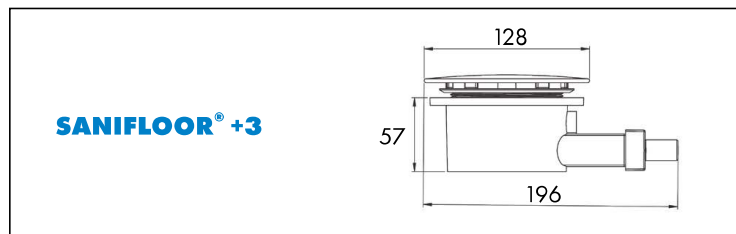

SANIFLOOR® +2 rugalmas padlózathoz

SANIFLOOR® +3 extralapoz zuhanytálcháoz

Szifon méret

WiFi

EVOLÚCIÓ

Felszerelés: szivattyú és szifon, ideális kombináció zuhanytálca nélküli római zuhanykabinhoz.

Hozzáférségi magasság: 0 cm (+1 és +2)