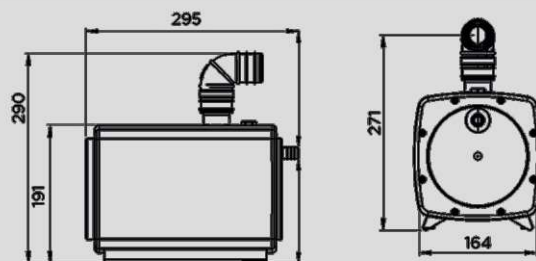

• Szifon műszaki adatok

Átmérő: 90 mm • **Beömlés csonek:** 16 mm

1. Szifon hidegburkolatokhoz: teljes magasság 68 mm

2. Szifon rugalmas padlózatához: teljes magasság 68 mm

3. Kerek szifon extralapos tálcához: teljes magasság: 57 mm

SANIFLOOR® +2 rugalmas padlózathoz

SANIFLOOR® +3 extralapoz zuhanytálcháoz

Szifon méret

WiFi

EVOLÚCIÓ

Felszerelés: szivattyú és szifon, ideális kombináció zuhanytálca nélküli római zuhanykabinhoz.

Hozzáférségi magasság: 0 cm (+1 és +2)

3m
30m

Szivattyú méret

ELŐNYÖK

- Szerelés jelentősebb munkálatok nélkül: kis átmérőjű lefolyó: (DN 32 mm)
- Jelentős hozam: (30 L/min)
- Magas motorvédelmi besorolás: különálló elektromos vezérlés (galván szigetelés)
- Könnyű karbantartás: eltávolítható szűrő, csavarok nélkül
- Hozzáférség: ideális lépcsőfok vagy zuhanytálca nélküli zuhanykabinokhoz, csökkentett mobilitású személyek által könnyen használható