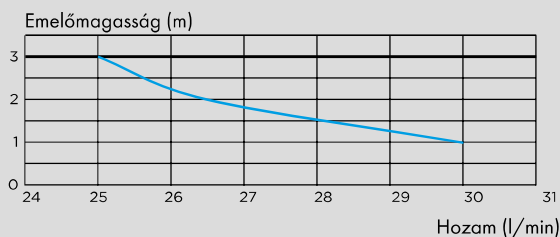

SANIFLOOR® +2 rugalmas padlózathoz

SANIFLOOR® +3 extralapoz zuhanytálcháoz

Szifon méret

WiFi

EVOLÚCIÓ

Felszerelés: szivattyú és szifon, ideális kombináció zuhanytálca nélküli római zuhanykabinhoz.

Hozzáférségi magasság: 0 cm (+1 és +2)

3m
30m

Szivattyú méret

ELŐNYÖK

- Szerelés jelentősebb munkálatok nélkül: kis átmérőjű lefolyó: (DN 32 mm)
- Jelentős hozam: (30 L/min)
- Magas motorvédelmi besorolás: különálló elektromos vezérlés (galván szigetelés)
- Könnyű karbantartás: eltávolítható szűrő, csavarok nélkül
- Hozzáférség: ideális lépcsőfok vagy zuhanytálca nélküli zuhanykabinokhoz, csökkentett mobilitású személyek által könnyen használható