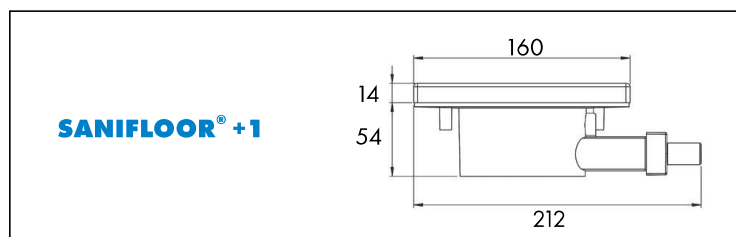

SANIFLOOR® +2 rugalmas padlózathoz

SANIFLOOR® +3 extralapoz zuhanytálcháoz

Szifon méret

WiFi

EVOLÚCIÓ

Felszerelés: szivattyú és szifon, ideális kombináció zuhanytálca nélküli római zuhanykabinhoz.

Hozzáférségi magasság: 0 cm (+1 és +2)