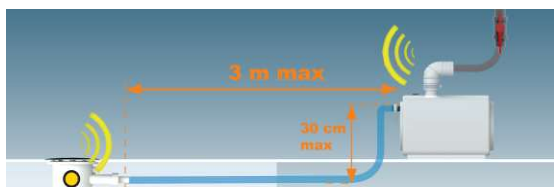

SANIFLOOR+[®]

SANIFLOOR[®] lehetővé teszi a római típusú zuhanykabin létesítését ott, ahol a gravitációs átemelés nem lehetséges jelentős munkálatok nélkül.

Működési elv

A szifonba áramló víz a beépített érzékelő rendszernek köszönhetően (Wi-Fi modulon keresztül) automatikusan üzembe helyezi a szivattyút, ezáltal a vizet felszippantja és átszivattyúzza a csatornarendszerbe.

+

Választható:

Zuhanytálca magasság: 0 cm

A szivattyú és szifon közötti maximális távolság: 3 m vízszintes és 30 cm magasság

Folyadékszállítás: 30 L / min egy 1 m-es vízoszlopnak megfelelően

• Szivattyú műszaki adatok

Beömlés csonek: 16 mm • **Nyomócsonek csatlakozás:** 32 mm

Tápfeszültség: 220-240 V/50Hz

Áramfelvétel: 1,7 A

Motor teljesítménye: 400 W

Szigetelési osztály: I

Folyadék hőmérséklete: 35°C

Visszacsapó szeleppel együtt

3m
30m

Szivattyú méret

ELŐNYÖK

- Szerelés jelentősebb munkálatok nélkül: kis átmérőjű lefolyó: (DN 32 mm)
- Jelentős hozam: (30 L/min)
- Magas motorvédelmi besorolás: különálló elektromos vezérlés (galván szigetelés)
- Könnyű karbantartás: eltávolítható szűrő, csavarok nélkül
- Hozzáférség: ideális lépcsőfok vagy zuhanytálca nélküli zuhanykabinokhoz, csökkentett mobilitású személyek által könnyen használható