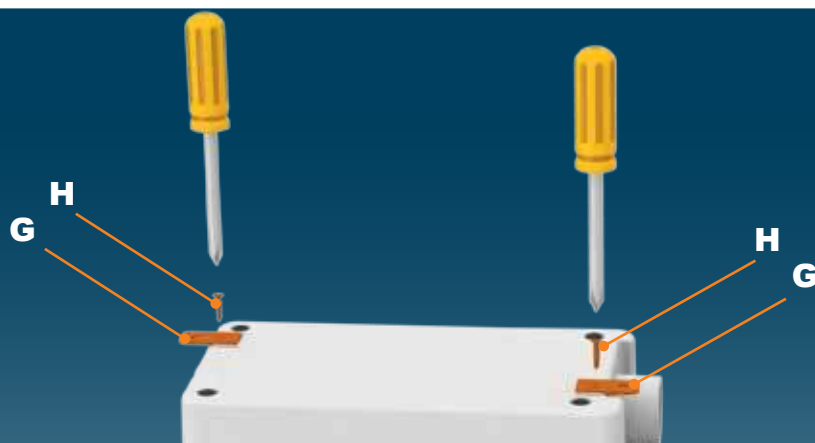

8

9

**SANIDOUCHE FLAT - SANISHOWER FLAT  
EN 12050-2**

**D60**

220-240V - 50Hz - 250 W

IP44 - 1,3A -  - 3,7 kg