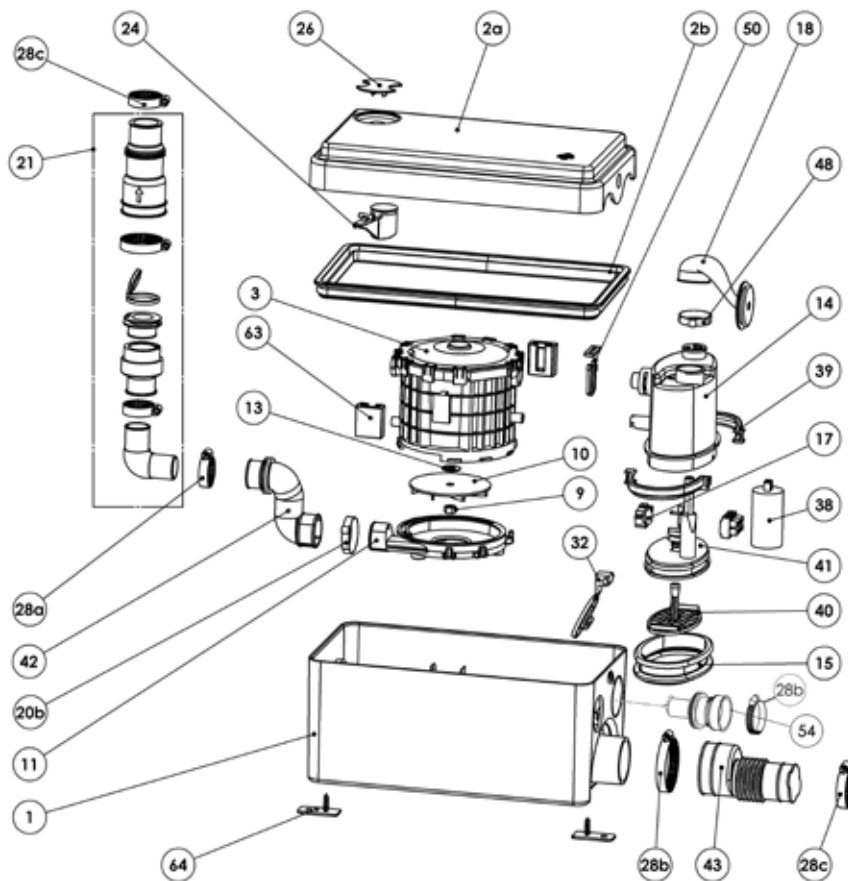

8

9

**SANIDOUCHE FLAT - SANISHOWER FLAT  
EN 12050-2**

**D60**

220-240V - 50Hz - 250 W

IP44 - 1,3A -  - 3,7 kg