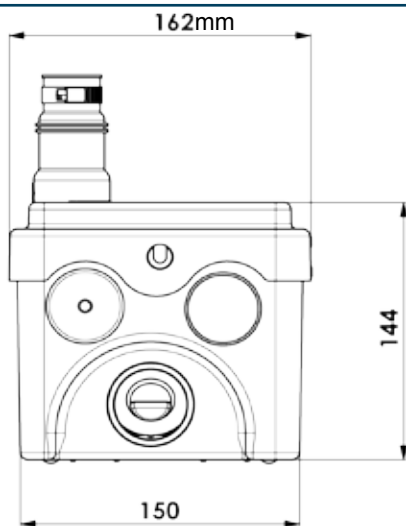

8

9

**SANIDOUCHE FLAT - SANISHOWER FLAT  
EN 12050-2**

**D60**

220-240V - 50Hz - 250 W

IP44 - 1,3A -  - 3,7 kg