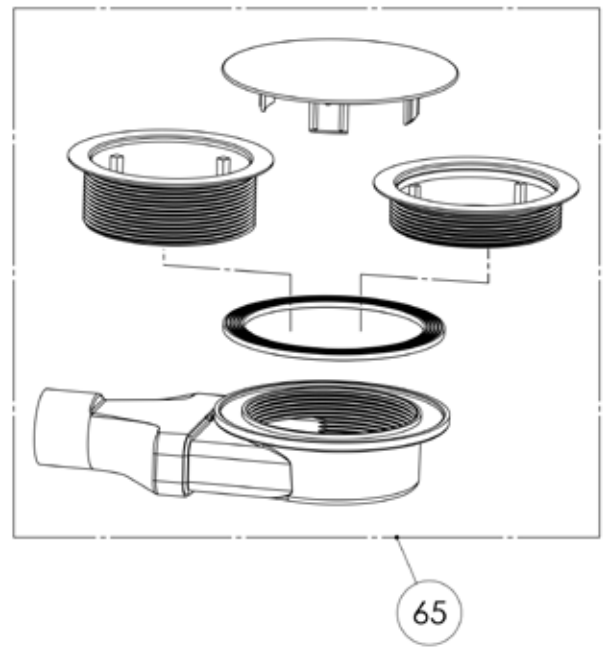

8

9

**SANIDOUCHE FLAT - SANISHOWER FLAT  
EN 12050-2**

**D60**

220-240V - 50Hz - 250 W

IP44 - 1,3A -  - 3,7 kg