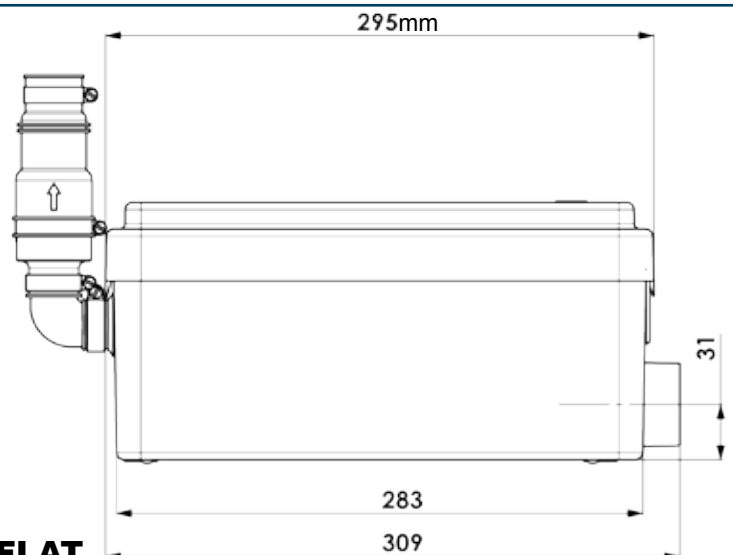

8

9

**SANIDOUCHE FLAT - SANISHOWER FLAT  
EN 12050-2**

**D60**

220-240V - 50Hz - 250 W

IP44 - 1,3A -  - 3,7 kg