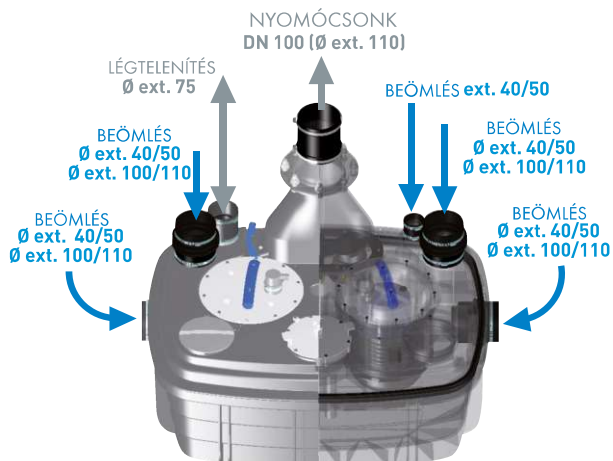

VEZETÉKES RIASZTÁSI MODUL