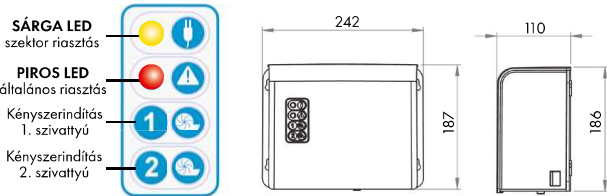

KÜLSŐ RIASZTÁSI MODUL