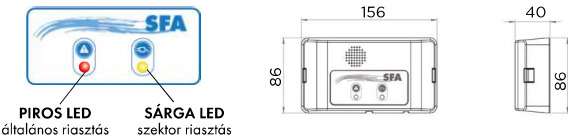

VEZETÉKES RIASZTÁSI MODUL