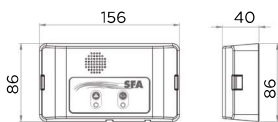

Lakossági és ipari célú szennyvízszivattyúzás
MAGAS TELJESÍTMÉNYŰ DARÁLÓ
Könnyű karbantartás
Magas motorvédelmi besorolás IP68

Felfüggesztett WC

Zsírleválasztó javasolt

11m

110m

Távrolról irányítható riasztó modul

Vezetékes riasztási modul
SANICUBIC® 2 Classic

PIROS LED általános riasztás
SÁRGA LED szektor riasztás

WIFI riasztási modul
SANICUBIC® 2 Pro

PIROS LED általános riasztás
SÁRGA LED átviteli riasztás
ZÖLD LED szektor riasztás

Vezérlő modul

SÁRGA LED energiaellátás
PIROS LED riasztás
Kényszerindítás 1. szivattyú
Kényszerindítás 2. szivattyú

JELLEGGÖRBE

Emelőmagasság (m)

M1: hozam 1 szivattyú M1+M2: hozam 2 szivattyú Hozam (m³/h)

Referenciaszám:

SANICUBIC® 2 Classic: EAN 3308815074443

SANICUBIC® 2 Pro: EAN 3308815074450

Részletes információkért látogasson el a www.sanibroy.hu honlapra.