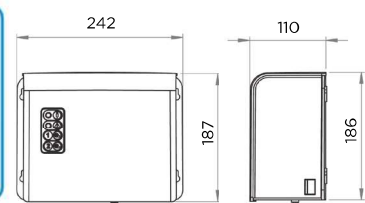

Vezérlő modul

SÁRGA LED energiaellátás
PIROS LED riasztás
 Kényszerindítás 1. szivattyú
 Kényszerindítás 2. szivattyú

JELLEGGÖRBE

Emelőmagasság (m)

M1: hozam 1 szivattyú M1+M2: hozam 2 szivattyú Hozam (m³/h)