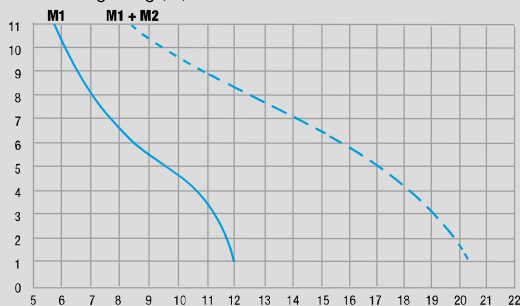

Vezérlő modul

SÁRGA LED energiaellátás
PIROS LED riasztás
 Kényszerindítás 1. szivattyú
 Kényszerindítás 2. szivattyú

JELLEGGÖRBE

Emelőmagasság (m)

M1: hozam 1 szivattyú M1+M2: hozam 2 szivattyú Hozam (m³/h)