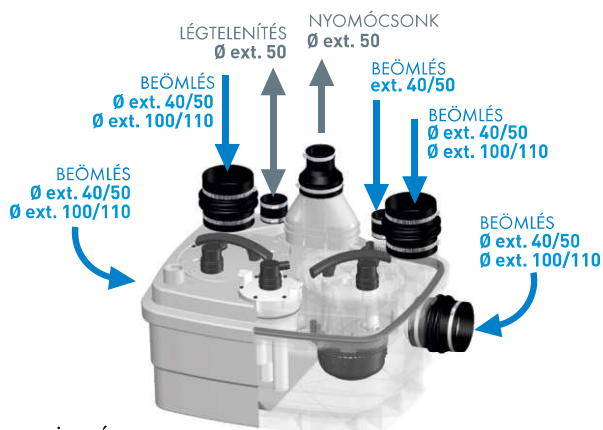

Vezetékes riasztási modul
SANICUBIC® 2 Classic

PIROS LED általános riasztás
SÁRGA LED szektor riasztás

WIFI riasztási modul
SANICUBIC® 2 Pro

PIROS LED általános riasztás
SÁRGA LED átviteli riasztás
ZÖLD LED szektor riasztás

Vezérlő modul

SÁRGA LED energiaellátás
PIROS LED riasztás
 Kényszerindítás 1. szivattyú
 Kényszerindítás 2. szivattyú

JELLEGGÖRBE

Emelőmagasság (m)

M1: hozam 1 szivattyú M1+M2: hozam 2 szivattyú Hozam (m³/h)