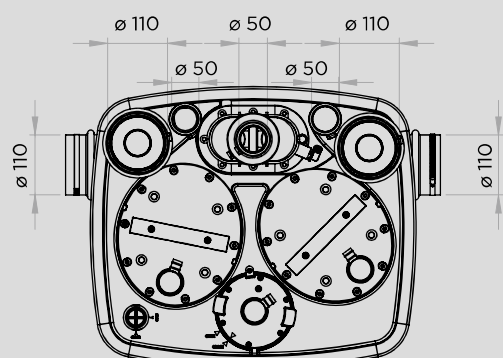

Vezérlő modul

SÁRGA LED energiaellátás
PIROS LED riasztás
 Kényszerindítás 1. szivattyú
 Kényszerindítás 2. szivattyú

JELLEGGÖRBE

Emelőmagasság (m)

M1: hozam 1 szivattyú M1+M2: hozam 2 szivattyú Hozam (m³/h)