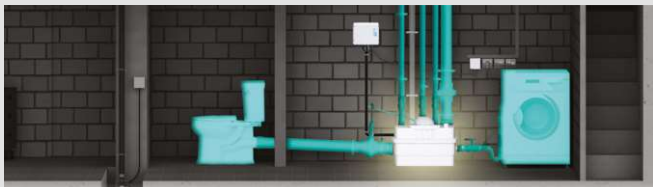

Lakossági és ipari célú szennyvízszivattyúzás
MAGAS TELJESÍTMÉNYŰ DARÁLÓ
Könnyű karbantartás
Magas motorvédelmi besorolás IP68