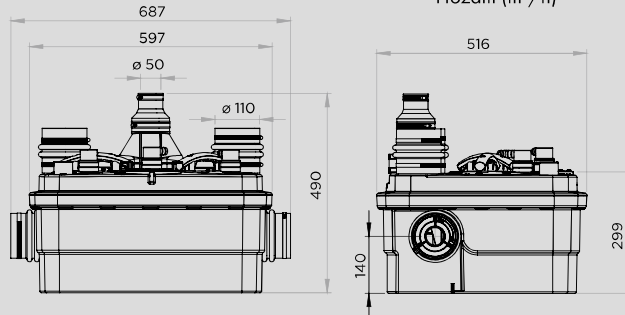

Vezérlő modul

SÁRGA LED energiaellátás
PIROS LED riasztás
 Kényszerindítás 1. szivattyú
 Kényszerindítás 2. szivattyú

JELLEGGÖRBE

Emelőmagasság (m)

M1: hozam 1 szivattyú M1+M2: hozam 2 szivattyú Hozam (m³/h)