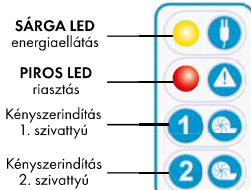

Vezetékes riasztási modul
SANICUBIC® 2 Classic

PIROS LED általános riasztás
SÁRGA LED szektor riasztás

WIFI riasztási modul
SANICUBIC® 2 Pro

PIROS LED általános riasztás
SÁRGA LED átviteli riasztás
ZÖLD LED szektor riasztás

Vezérlő modul

SÁRGA LED energiaellátás
PIROS LED riasztás
 Kényszerindítás 1. szivattyú
 Kényszerindítás 2. szivattyú

JELLEGGÖRBE

Emelőmagasság (m)

M1: hozam 1 szivattyú M1+M2: hozam 2 szivattyú Hozam (m³/h)