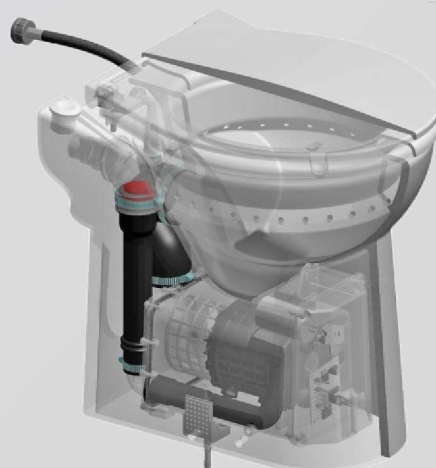

A termékcsoport legkompaktabb berendezése

Választható: mosdó csatlakoztatása

Vízkömentes kerámia

ECOT

Lecsapódásgátló funkciójú ülőke

Antibakteriális ülőke

3m

30m

CSENDES ÜZEM

SANICOMPACT® C43

Lehetővé teszi a mosdó csatlakozását a szennyvíz átemelése érdekében

Silence technológia

ECO+ rendszer (kettős öblítés 1,8 L / 3 L)

- Vízkömentes kerámia
- ABS funkciójú antibakteriális ülőke

Beömlés csomák: 40 mm (mosdó)

Standard referencia:
C43STD-EAN 3308814399011
Mosdó funkció referencia:
C43LV-EAN 3308815013268

Nyomócsomák csatlakozás: 32 mm

Tápfeszültség: 220-240 V/50Hz

Motor teljesítménye: 550 W

Tartalmazza a visszacsapó szelepet, csatlakozási és rögzítő tartozékokat.

Függőleges és vízszintes szivattyúzás maximális távolsága ▲3M ▶30M

ELŐNYÖK

- Antibakteriális kerámia és ülőke
- Vízkömentes kerámia
- Vízmegtakarítás ciklus: 1,8 L / 3 L
- Kis átmérőjű nyomócsomák: DN 32
- Hozam: 100 L/min