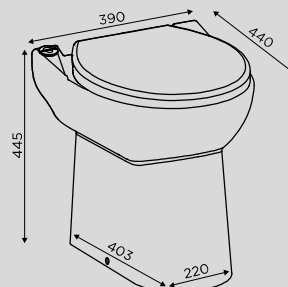

Beömlés csomák: 40 mm (mosdó)

Standard referencia:
C43STD-EAN 3308814399011
Mosdó funkció referencia:
C43LV-EAN 3308815013268

Nyomócsomák csatlakozás: 32 mm

Tápfeszültség: 220-240 V/50Hz

Motor teljesítménye: 550 W

Tartalmazza a visszacsapó szelepet, csatlakozási és rögzítő tartozékokat.

Függőleges és vízszintes szivattyúzás maximális távolsága ▲3M ▶30M

ELŐNYÖK

- Antibakteriális kerámia és ülőke
- Vízkömentes kerámia
- Vízmegtakarítás ciklus: 1,8 L / 3 L
- Kis átmérőjű nyomócsomák: DN 32
- Hozam: 100 L/min