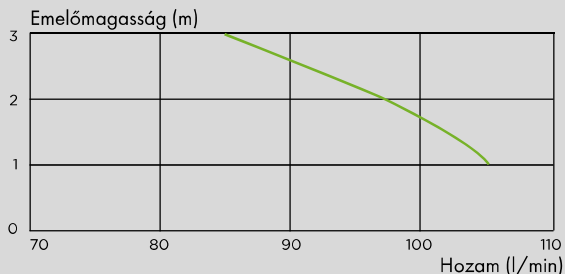

Beömlés csomák: 40 mm (mosdó)

Standard referencia:
C43STD-EAN 3308814399011
Mosdó funkció referencia:
C43LV-EAN 3308815013268

Nyomócsomák csatlakozás: 32 mm

Tápfeszültség: 220-240 V/50Hz

Motor teljesítménye: 550 W

Tartalmazza a visszacsapó szelepet, csatlakozási és rögzítő tartozékokat.

Függőleges és vízszintes szivattyúzás maximális távolsága ▲3M ▶30M

ELŐNYÖK

- Antibakteriális kerámia és ülőke
- Vízkömentes kerámia
- Vízmegtakarítás ciklus: 1,8 L / 3 L
- Kis átmérőjű nyomócsomák: DN 32
- Hozam: 100 L/min